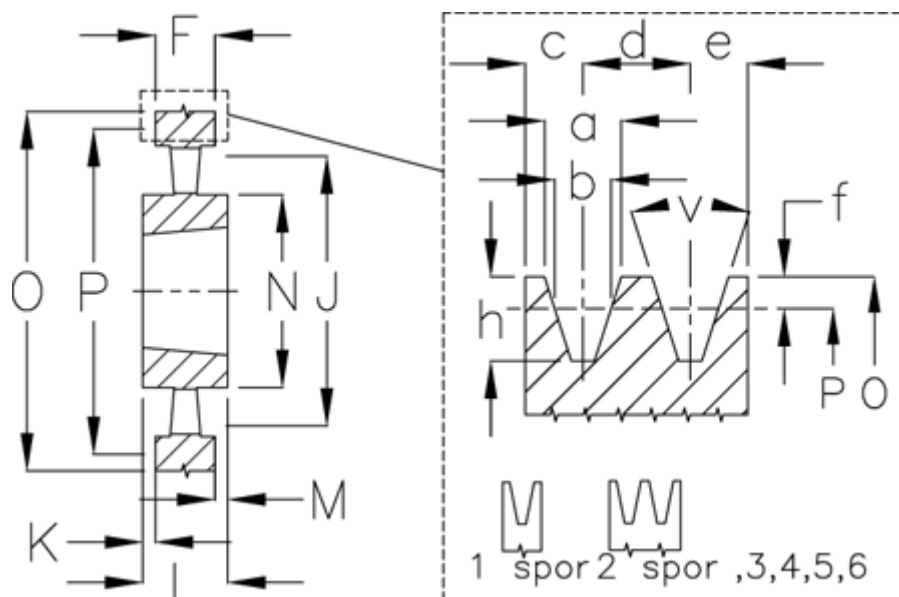

Varenummer: 604111063004
 Beskrivelse: Kileremsskive SPB 630/4 TL3535

Mål

a	= 16.3	F	= 82	O	= 637.0
Antal spor	= 4	For bøsning	= 3535	P	= 630
b	= 14.0	h	= 17.5	Type	= SPB
Bøsning ø max.	= 90	J	= 587	v	= 38 grader
c	= 12.5	K	= -		
d	= 19.0	L	= 89		
e	= 12.5	m	= 7.0		
f	= 3.5	N	= 175		